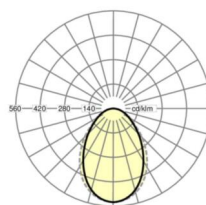

параметры

номер заказа	50802118670
код EAN	4020863356768
номер таможенного тарифа	94051190
Знак прохождения контроля	IP 20, класс защиты I, для рабочих мест за дисплеем 65° < 3000, F, Кровля класса F, Indoor, CE
Степень ударопрочности IK	IK02
Температура окружения	ta 25°C
Гарантийный срок	5 лет

электротехника

Балласт	Электронный драйвер M5S5 DALI (1 штука)
Мощность системы	35W
сетевое напряжение	230V/50Hz
автоматический предохранитель (пусковой ток)	14 штук/B10, 23 штук/B16, 23 штук/C10, 38 штук/C16
класс энергосбережения/Источник света	C

Оптика

Оснастка	LED, цветопередача/оттенок света CRI ≥ 80 / 4000K
Допуск для координаты цветности (MacAdam)	3SDCM
Фотобиологическая безопасность (светильник)	RG0
Номинальный световой поток	4015lm
Срок службы LED	50000h L80/B10 (Tq 25°C)
светоотдача светильников	116lm/W
UGR поп./вдоль	18.6 / 18.9

DEEP-LINK

<https://www.regiolux.de/ru/article/50802118670>