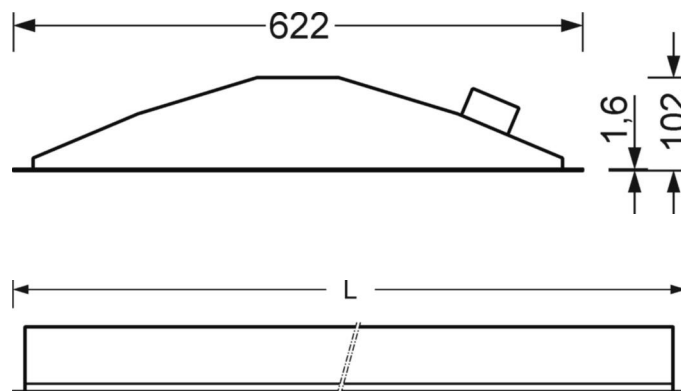

DEEP-LINK

<https://www.regiolux.de/ru/article/50802118670>

Ссылка	LED 4000lm 840
ηLB	100 %
Φ ↓/↑	100 % / 0 %
UGR поп./вдоль дисплей	18.6 / 18.9
	65° < 3000cd/m²

Механика

цвет корпуса	белый стандартный для электротехники RAL 9016
размеры (LxWxH/DxH)	622mm x 622mm x 102mm
Глубина	100mm
Потолочная система	подвесные потолки с видимыми несущими траверсами [s-TS] (625x625мм), Скрыто-симметричная траверсная конструкция [VS] (625x625 мм), потолки с вырезами (AD)
вырез в потолке (ДхШ/диам.)	585mm x 591mm
глубина встройки	120mm [AD]; 250mm [s-TS]; 120mm [VS]
вес (нетто)	5.5kg
Вид монтажа	Вкладная установка, настенная установка отдельных светильников

размеры

L	622 mm	Длина
B	622 mm	Ширина
H	102 mm	Высота
T	100 mm	Глубина
DA(L)	585 mm	Сечение, длина
DA(B)	591 mm	Сечение, ширина
E(AD)	120 mm	Минимальное расстояние от потолка (потолки с вырезом)
E(TS)	250 mm	Минимальное расстояние от потолка - рекомендуемое (видимый Т-про
E(VS)	120 mm	Минимальное расстояние от потолка (скрытая симметричная конструк
MLTS1	625 mm	Модульный размер, длина (видимый Т-профиль)
MLTS_1/2	625	Модульный размер, длина (видимый Т-профиль) 1/2
MLVS	625 mm	Модульный размер, длина (скрытая симметричная конструкция)
MBTS1	625 mm	Модульный размер, ширина (видимый Т-профиль)
MBTS_1/2	625	Модульный размер, ширина (видимый Т-профиль) 1/2
MBVS	625 mm	Модульный размер, ширина (скрытая симметричная конструкция)